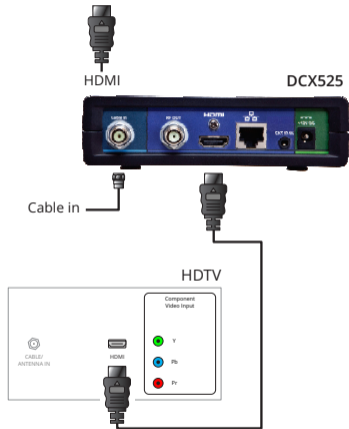

HDTV

Standard-definition TV