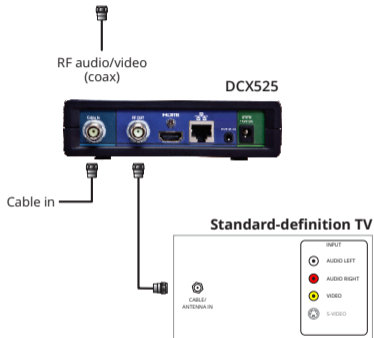

Standard-definition TV