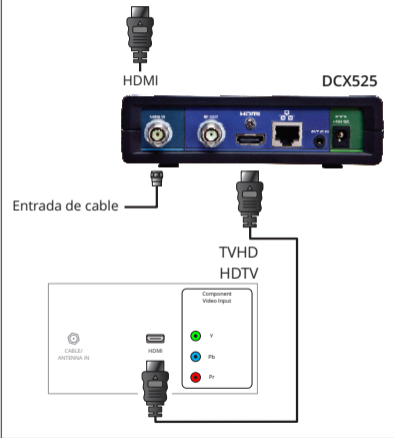

TVHD

TV de definición estándar